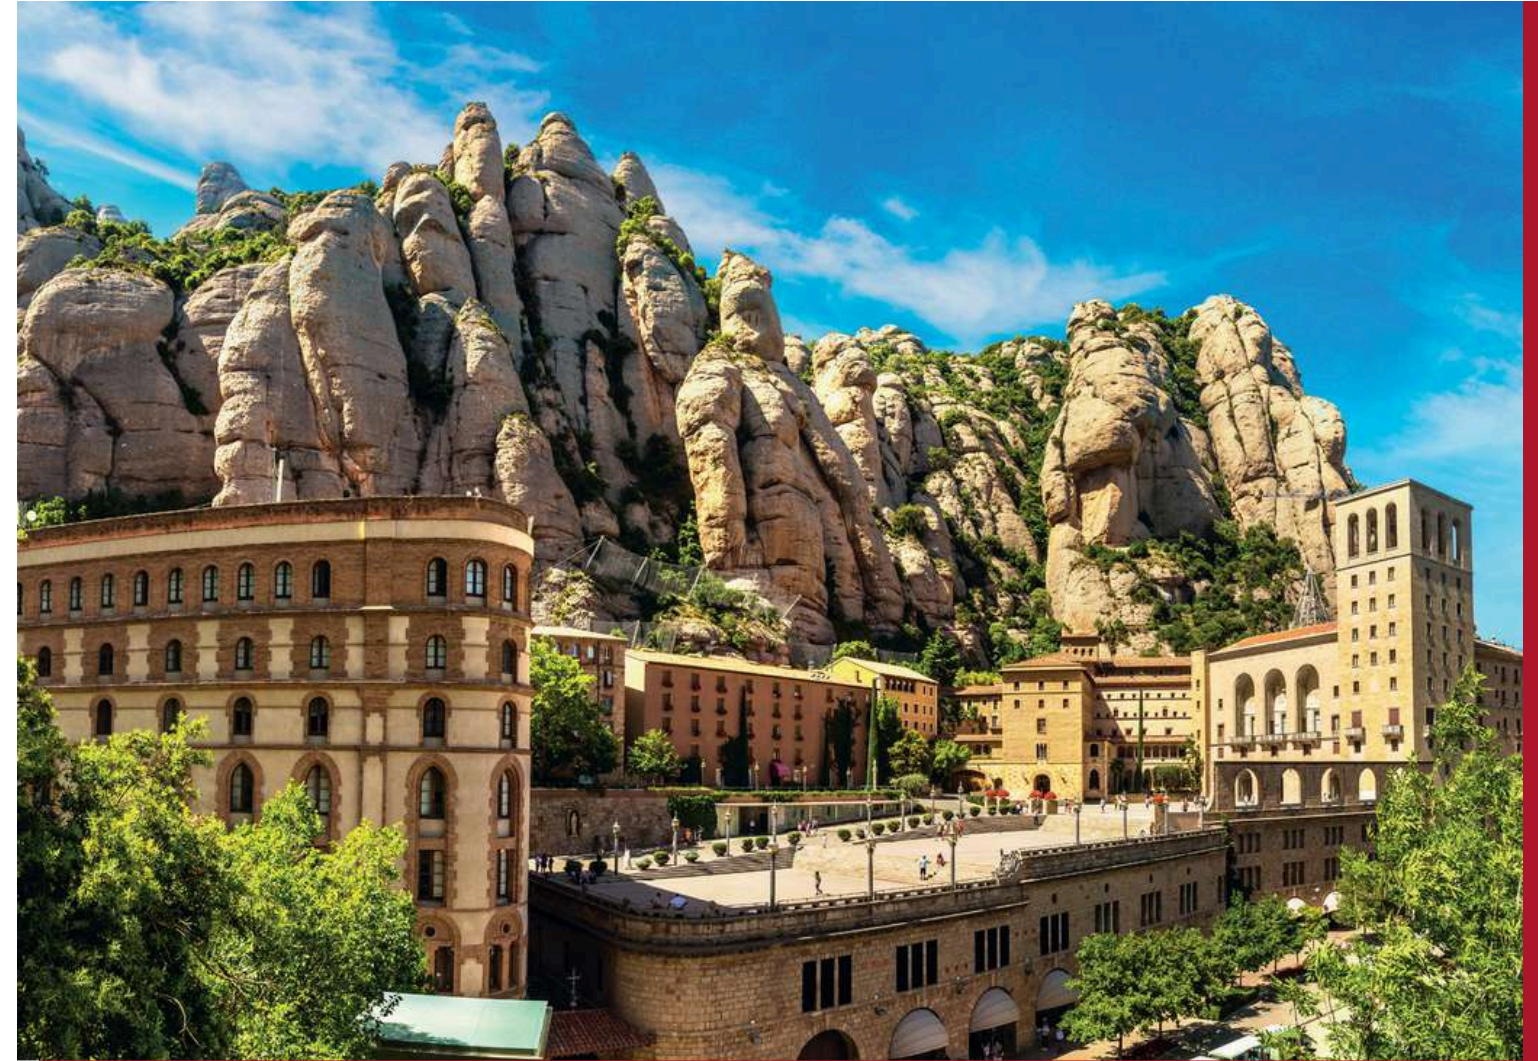

- Visita al monasterio de Montserrat (Cuevas de Salnitre)
- Visita guiada a la arquitectura de Gaudí
- Visitas a bodegas y cavas
- Tratamientos de spa y bienestar
- Rutas en bicicleta
- Descubrir la gastronomía local
- Equitación
- Escalada
- Paintball
- Karting
- Degustación de chocolate
- Globo aerostático
- Parapente
- Senderismo
- Windsurf