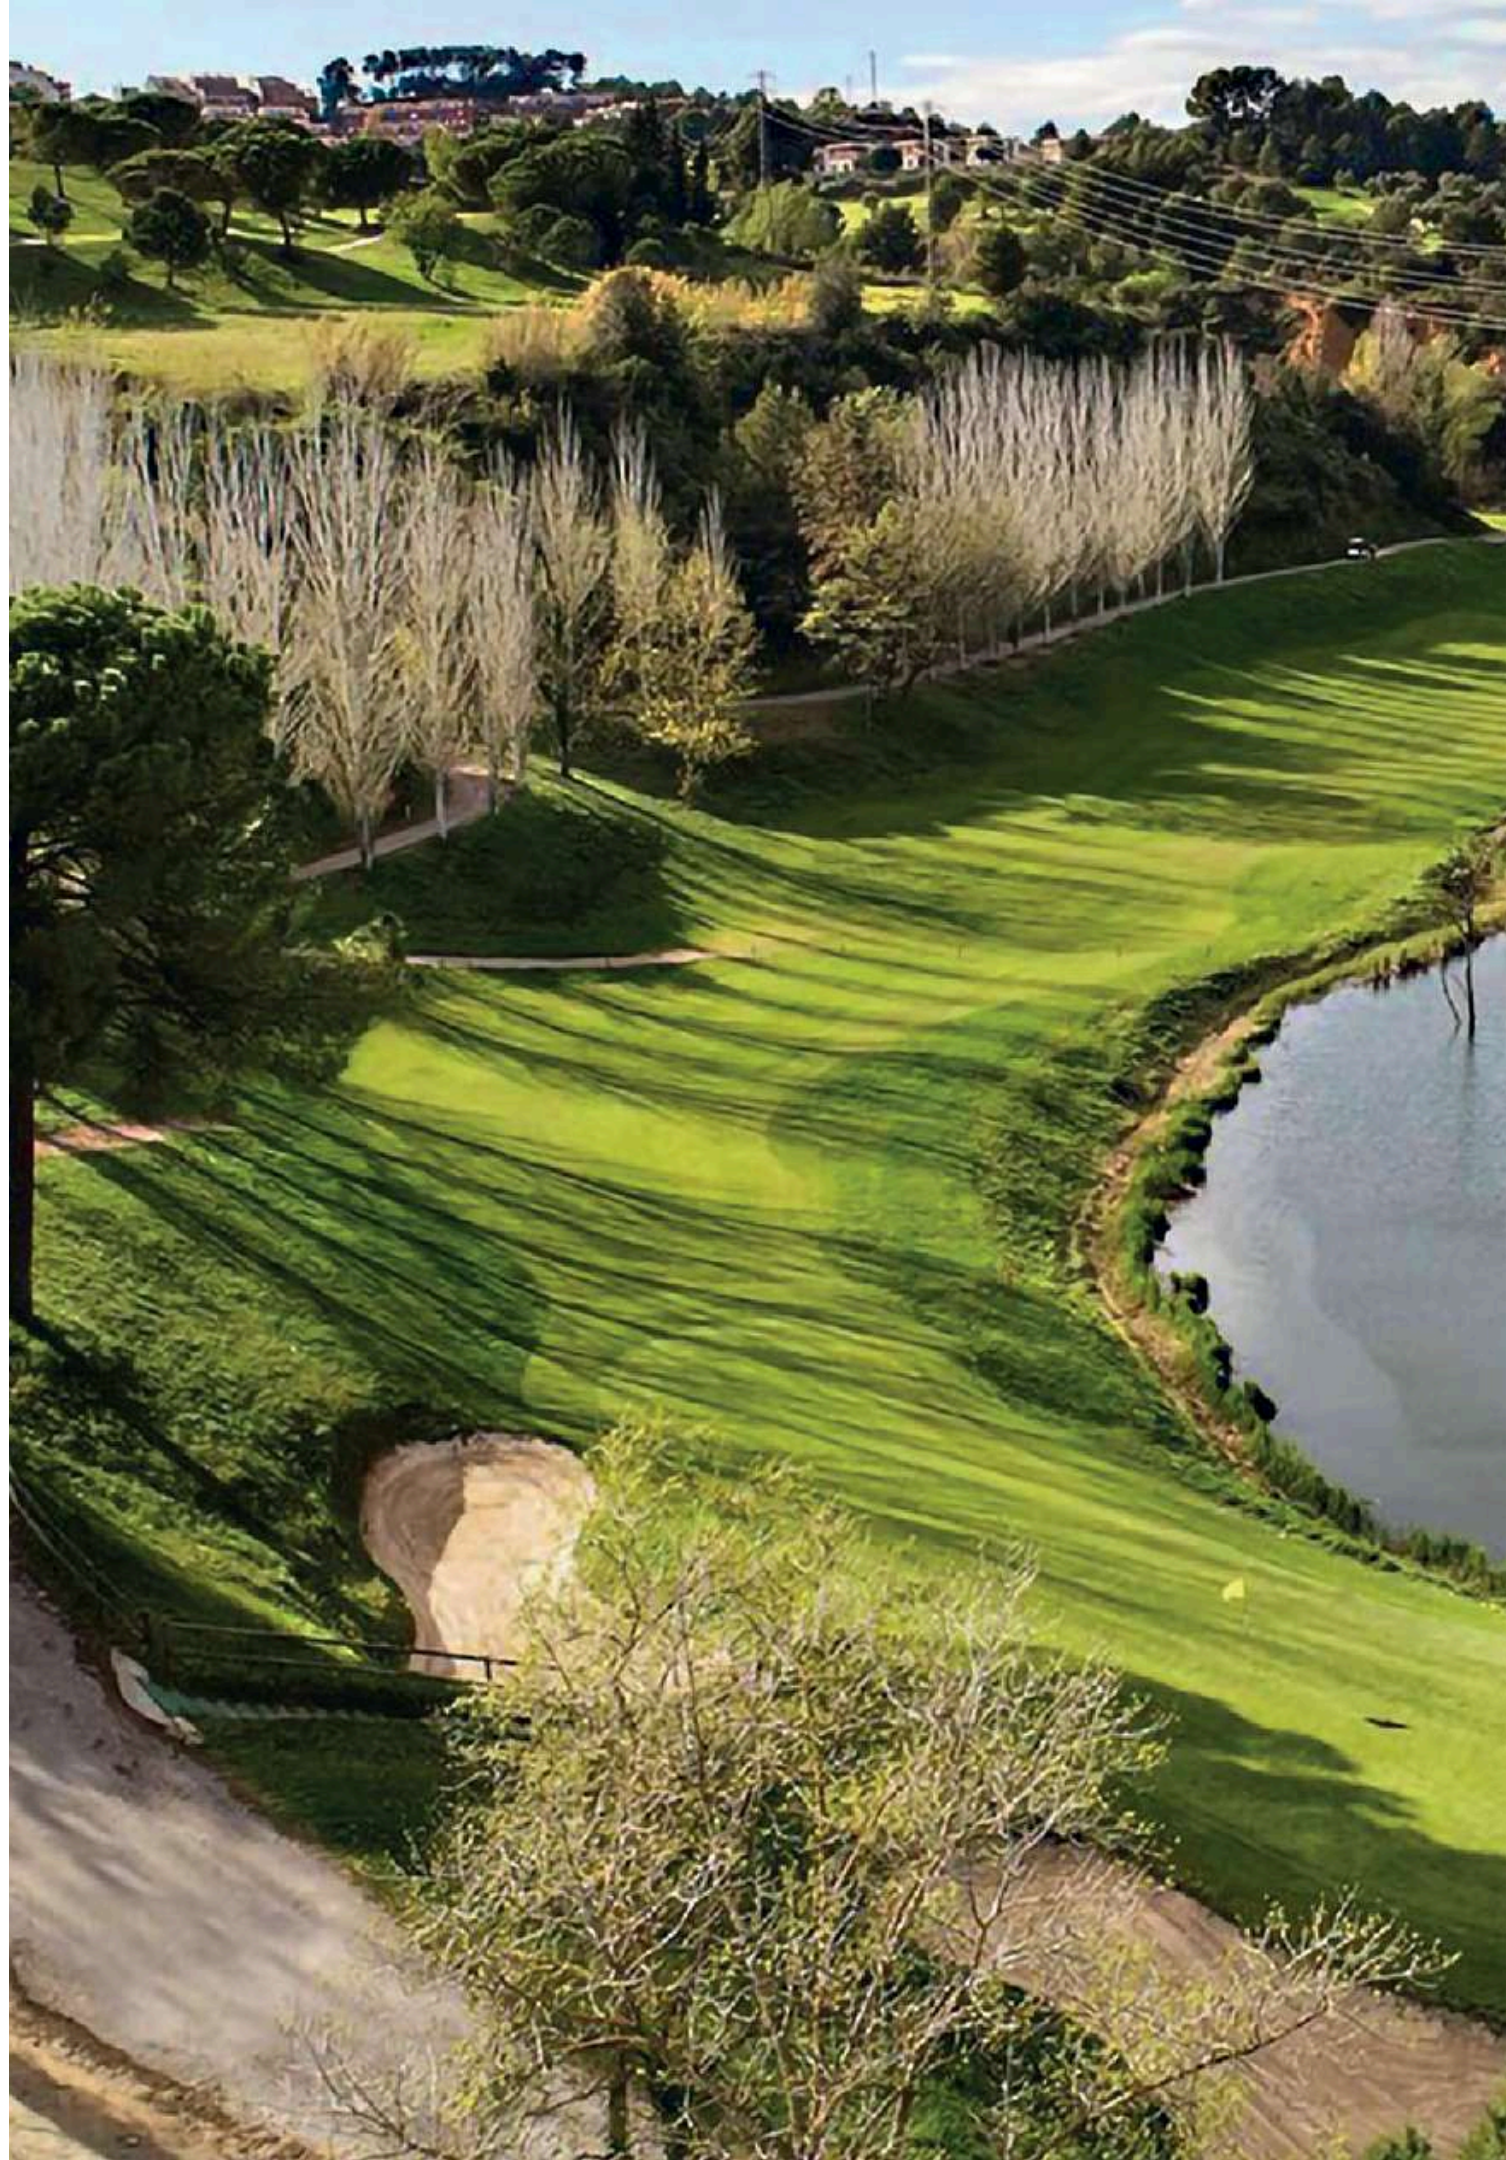

DOLCE
HOTELS AND RESORTS®
BY WYNDHAM
BARCELONA RESORT

*Descubra algo nuevo en
entornos inspiradores*

UBICACIÓN

- **El club de golf está situado a 31 km de Barcelona**

y a 38 km del Aeropuerto Internacional de El Prat, en la conocida zona vinícola del Penedés. Rodeado de naturaleza y viñedos, el Club de Golf Barcelona es un remanso de paz y tranquilidad junto a la animada ciudad de Barcelona.

- **El Club de Golf Barcelona** fue inaugurado en 1989 como «Masia Bach» y a lo largo de su historia se han disputado en el campo numerosos Torneos Profesionales e Internacionales de Golf.

Lat: 41°29,3'
Lon: 001°50'

Dispone de **7 pistas de pádel** de cristal, divididas en:

- 3 pistas panorámicas
- 2 pistas estándar
- 2 pistas estándar adaptadas

También dispone de **2 pistas de pickleball**, el deporte de raqueta que está de moda en EEUU y que empieza a llegar a Europa.