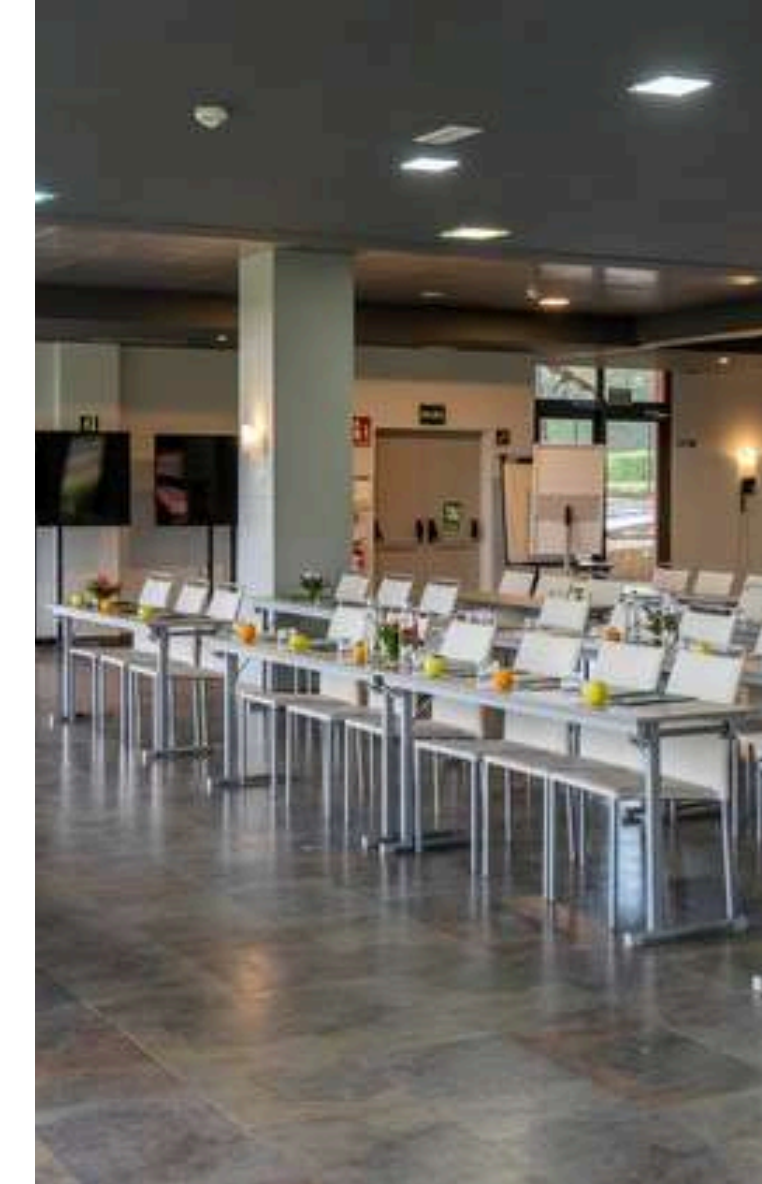

SALA TARRAGONA

- La sala més gran de l'hotel, que combina la Sala Penedès, la Sala Terra Alta i la Sala Empordà.
- Espai ampli i flexible, ideal per a esdeveniments corporatius de gran escala.
- Capacitat per a fins a 300 delegats, oferint l'entorn perfecte per a grans reunions i incentius.

500 m2