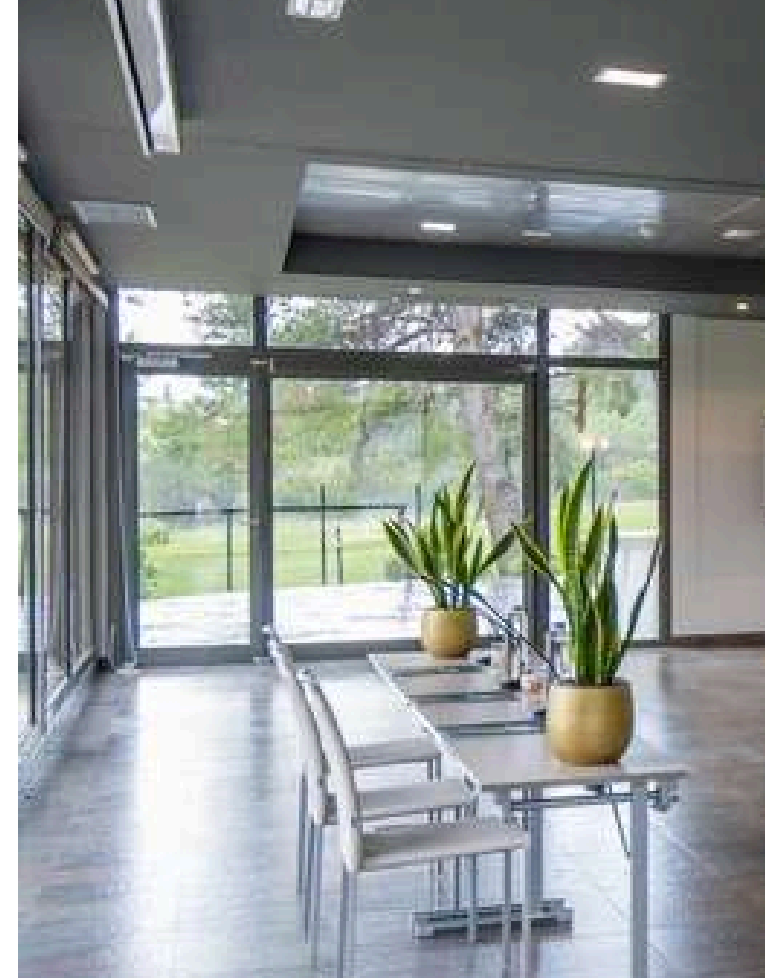

SALA TARRAGONA

- La sala més gran de l'hotel, que combina la Sala Penedès, la Sala Terra Alta i la Sala Empordà.
- Espai ampli i flexible, ideal per a esdeveniments corporatius de gran escala.
- Capacitat per a fins a 300 delegats, oferint l'entorn perfecte per a grans reunions i incentius.

500 m2