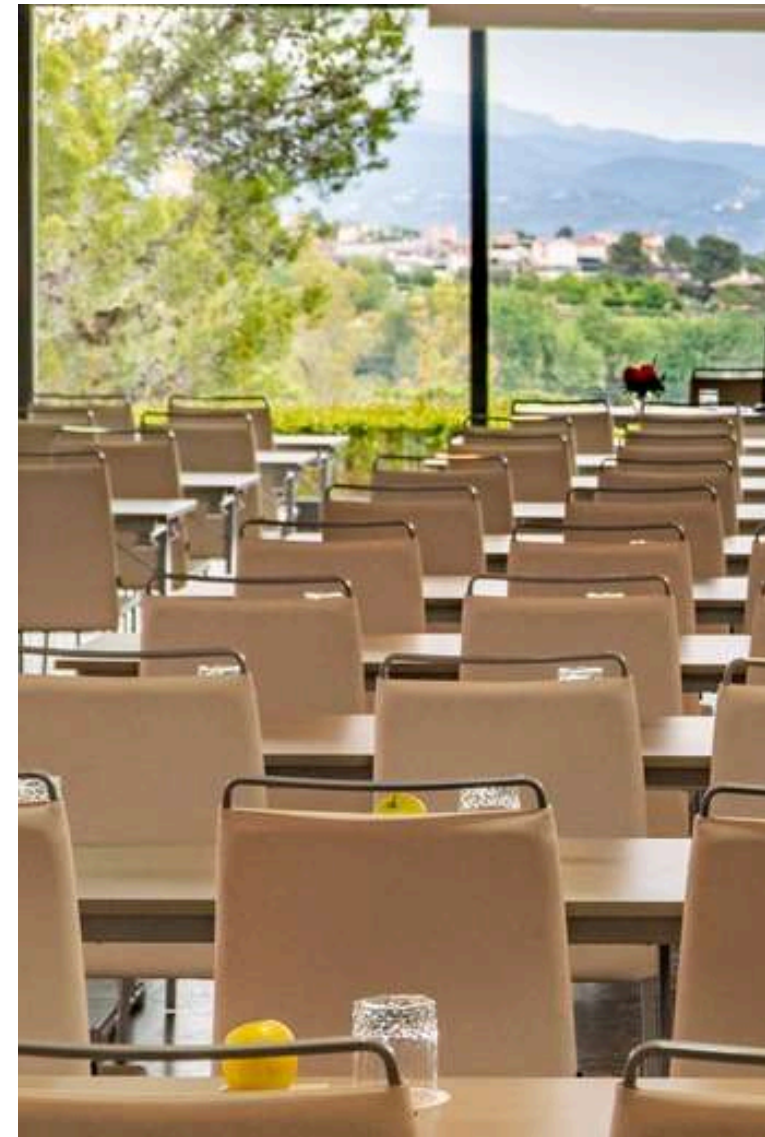

SALA TARRAGONA

- La sala més gran de l'hotel, que combina la Sala Penedès, la Sala Terra Alta i la Sala Empordà.
- Espai ampli i flexible, ideal per a esdeveniments corporatius de gran escala.
- Capacitat per a fins a 300 delegats, oferint l'entorn perfecte per a grans reunions i incentius.

500 m2