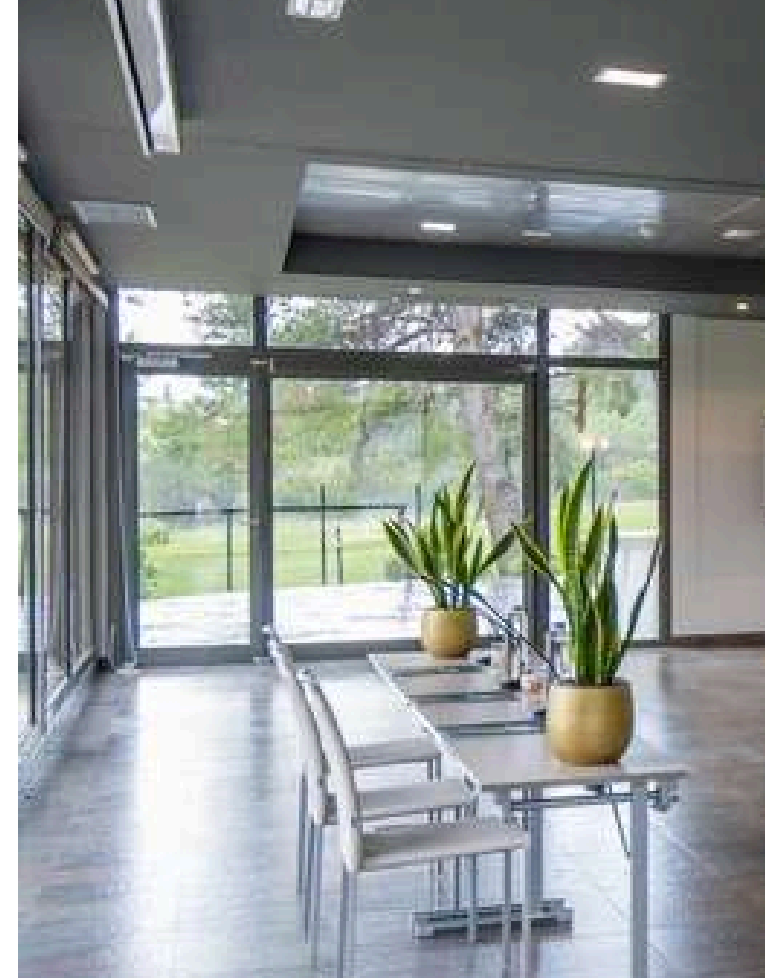

SALLE PENEDÉS

- Espace polyvalent avec vue panoramique sur le parcours de golf.
- Entièrement équipé pour des réunions dans une ambiance confortable et chaleureuse.
- Rampe d'accès et rampe pour voitures, idéal pour:
 - Présentations de véhicules
 - Événements innovants en intérieur

- Salle avec vue sur le jardin, créant une ambiance calme et accueillante.
- Parfaite pour des conférences et événements dans un cadre serein et relaxant.
- Un espace conçu pour favoriser la concentration et assurer le succès de chaque réunion.

55 m²

SALLE BAIX LLOBREGAT

- Salle polyvalente, parfaite pour des conférences discrètes et de petites réunions.
- Elle offre un environnement privé et confortable, idéal pour des discussions ciblées.
- Un espace conçu pour garantir la confidentialité et le succès de chaque rencontre.

500 m2

TABLEAU DES CAPACITÉS À L'INTÉRIEUR

Moderne et Minimaliste

- Espaces polyvalents et modernes, avec des lignes épurées et un design frais.
- Adaptés aux besoins de chaque événement, des réunions exécutives aux événements de grande envergure.
- Salles conçues pour:
 - Stimuler la productivité
 - Favoriser la collaboration en équipe
 - Inspirer l'innovation
- L'environnement idéal pour assurer le succès de chaque événement.