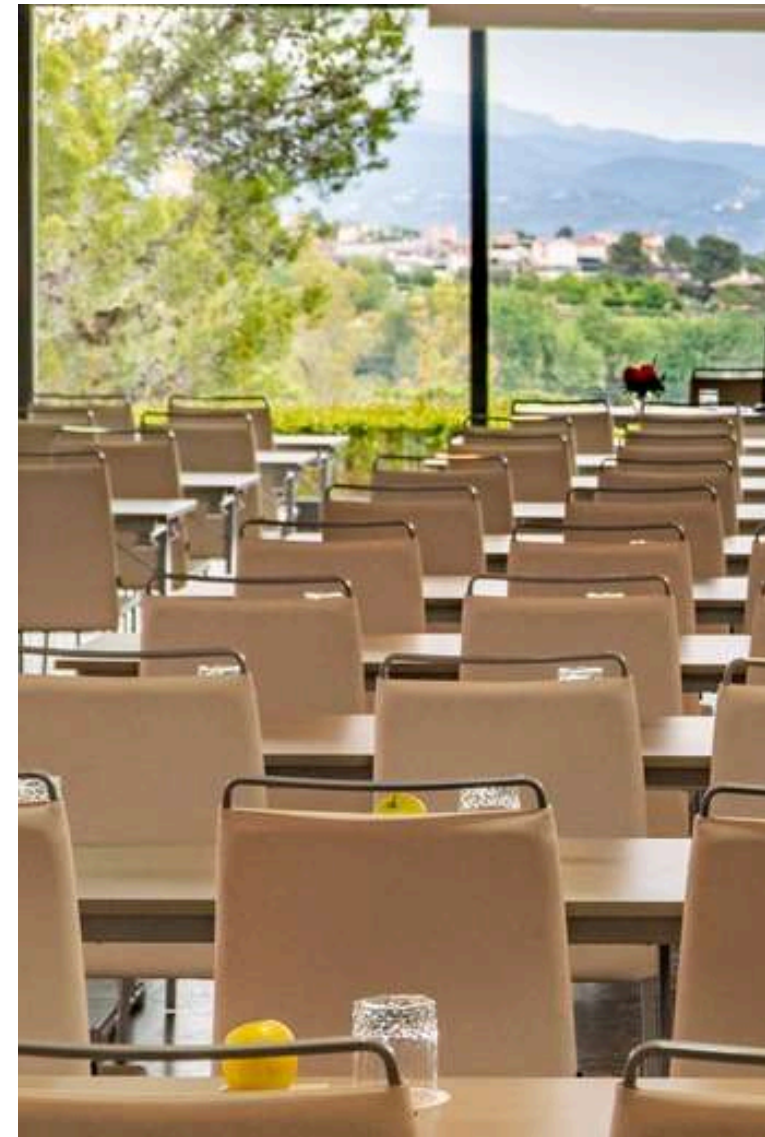

55 m²

SALLE BAIX LLOBREGAT

- Salle polyvalente, parfaite pour des conférences discrètes et de petites réunions.
- Elle offre un environnement privé et confortable, idéal pour des discussions ciblées.
- Un espace conçu pour garantir la confidentialité et le succès de chaque rencontre.

500 m2

TABLEAU DES CAPACITÉS À L'INTÉRIEUR

Moderne et Minimaliste

- Espaces polyvalents et modernes, avec des lignes épurées et un design frais.
- Adaptés aux besoins de chaque événement, des réunions exécutives aux événements de grande envergure.
- Salles conçues pour:
 - Stimuler la productivité
 - Favoriser la collaboration en équipe
 - Inspirer l'innovation
- L'environnement idéal pour assurer le succès de chaque événement.