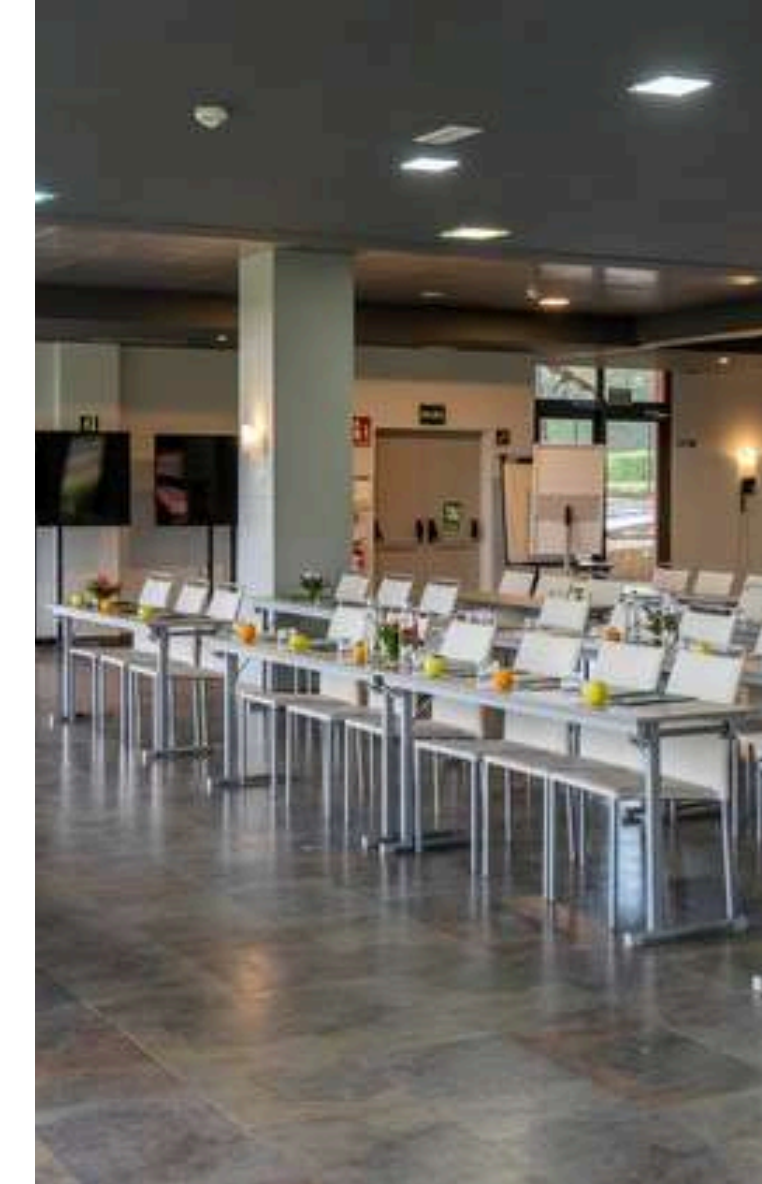

SALLE PENEDÉS

- Espace polyvalent avec vue panoramique sur le parcours de golf.
- Entièrement équipé pour des réunions dans une ambiance confortable et chaleureuse.
- Rampe d'accès et rampe pour voitures, idéal pour:
 - Présentations de véhicules
 - Événements innovants en intérieur

- Salle avec vue sur le jardin, créant une ambiance calme et accueillante.
- Parfaite pour des conférences et événements dans un cadre serein et relaxant.
- Un espace conçu pour favoriser la concentration et assurer le succès de chaque réunion.

55 m²

SALLE BAIX LLOBREGAT

- Salle polyvalente, parfaite pour des conférences discrètes et de petites réunions.
- Elle offre un environnement privé et confortable, idéal pour des discussions ciblées.
- Un espace conçu pour garantir la confidentialité et le succès de chaque rencontre.

500 m2

TABLEAU DES CAPACITÉS À L'INTÉRIEUR

Moderne et Minimaliste

- Espaces polyvalents et modernes, avec des lignes épurées et un design frais.
- Adaptés aux besoins de chaque événement, des réunions exécutives aux événements de grande envergure.
- Salles conçues pour:
 - Stimuler la productivité
 - Favoriser la collaboration en équipe
 - Inspirer l'innovation
- L'environnement idéal pour assurer le succès de chaque événement.