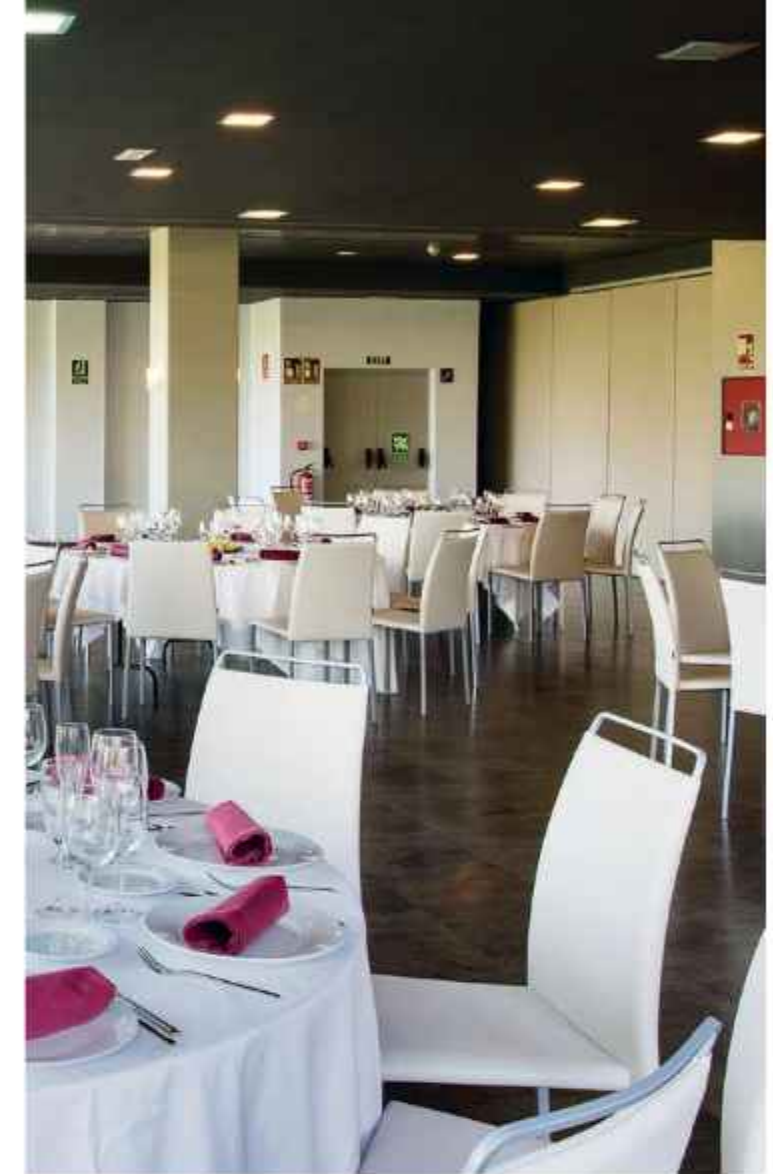

SALLE PENEDÉS

Un espace polyvalent avec des vues panoramiques sur le terrain de golf, équipé de toutes les commodités nécessaires pour des réunions dans une atmosphère confortable et accueillante. Le lieu dispose d'une rampe d'accès et d'une rampe pour voitures, ce qui le rend idéal pour des présentations de voitures et d'autres événements innovants organisés à l'intérieur.

204 m²

SALLE TERRA ALTA

Un espace lumineux et aéré donnant sur notre piscine, parfait pour organiser une grande variété d'événements, de réunions et même des ateliers de formation.

133 m²