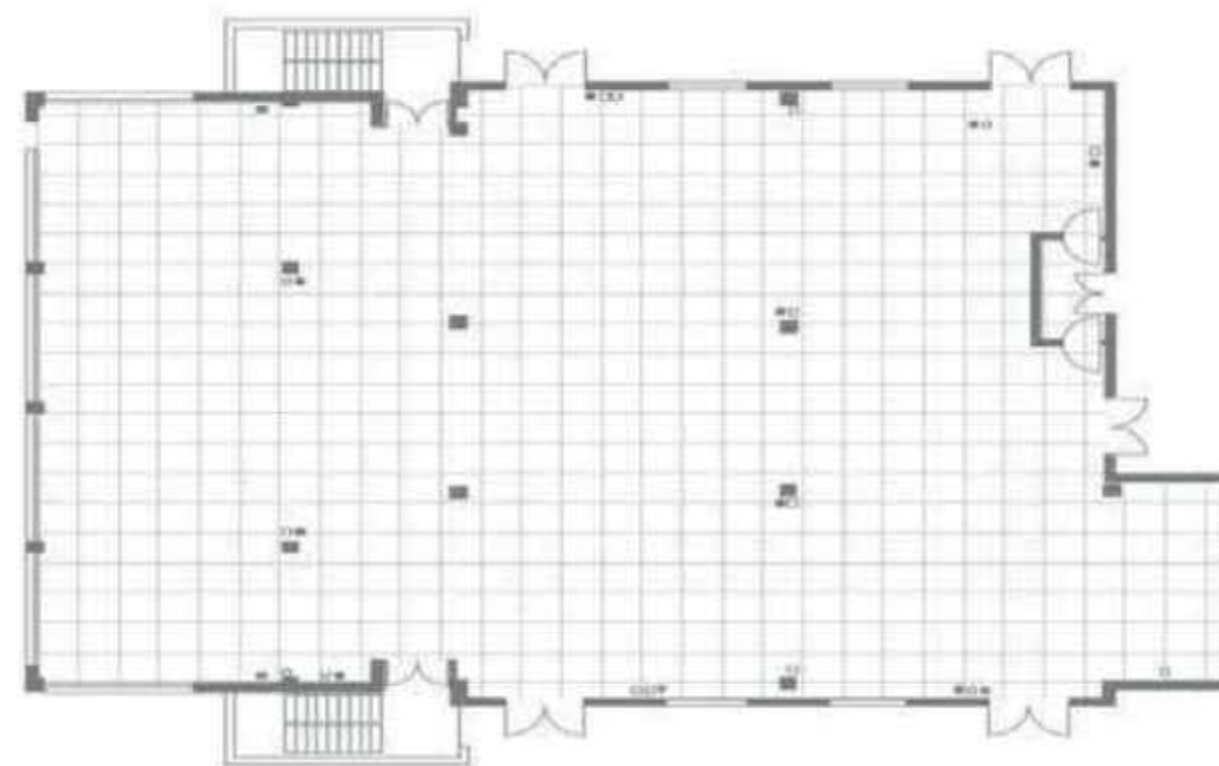

SALLE TARRAGONA

Il s'agit de la plus grande salle de l'hôtel, créée en combinant la salle Penedès, la salle Terra Alta et la salle Empordà. Avec sa taille vaste, elle est parfaite pour organiser une variété d'événements d'entreprise, pouvant accueillir jusqu'à 300 délégués.

Chambre plus grande