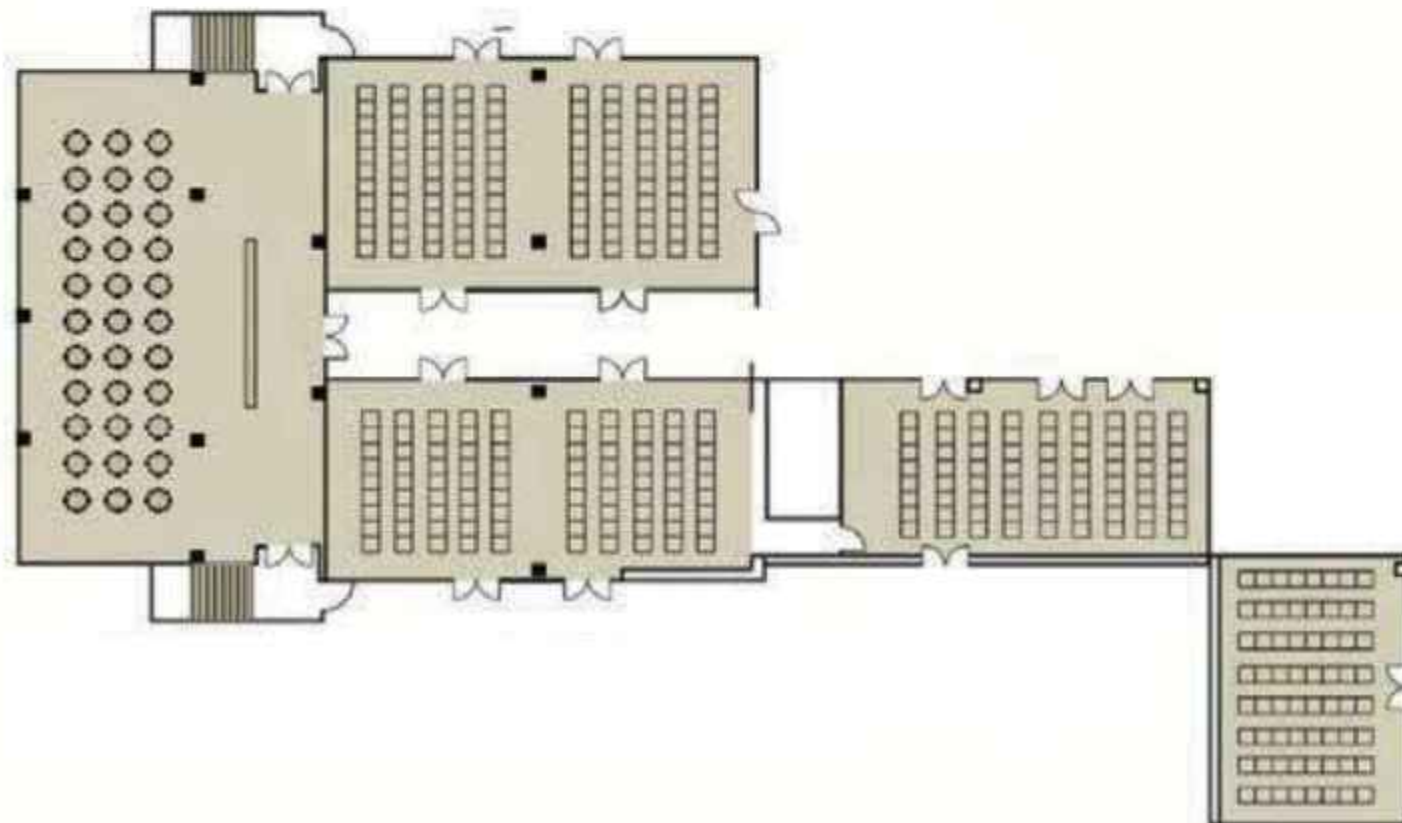

Assemblage en forme de U ou de fer à cheval

Idéale pour des réunions avec un petit groupe, cette configuration évite que les participants soient assis côte à côte, favorisant ainsi une meilleure interaction. Les tables rectangulaires sont disposées en forme de U, encourageant une communication ouverte et une collaboration dans un cadre professionnel.

Assemblée scolaire

Parfaite pour des réunions prolongées où les participants doivent prendre des notes, cette configuration propose des tables rectangulaires face à la réunion, accueillant jusqu'à 3-4 personnes par table.

Elle crée un environnement concentré et professionnel, propice aux discussions productives et à la prise de notes.