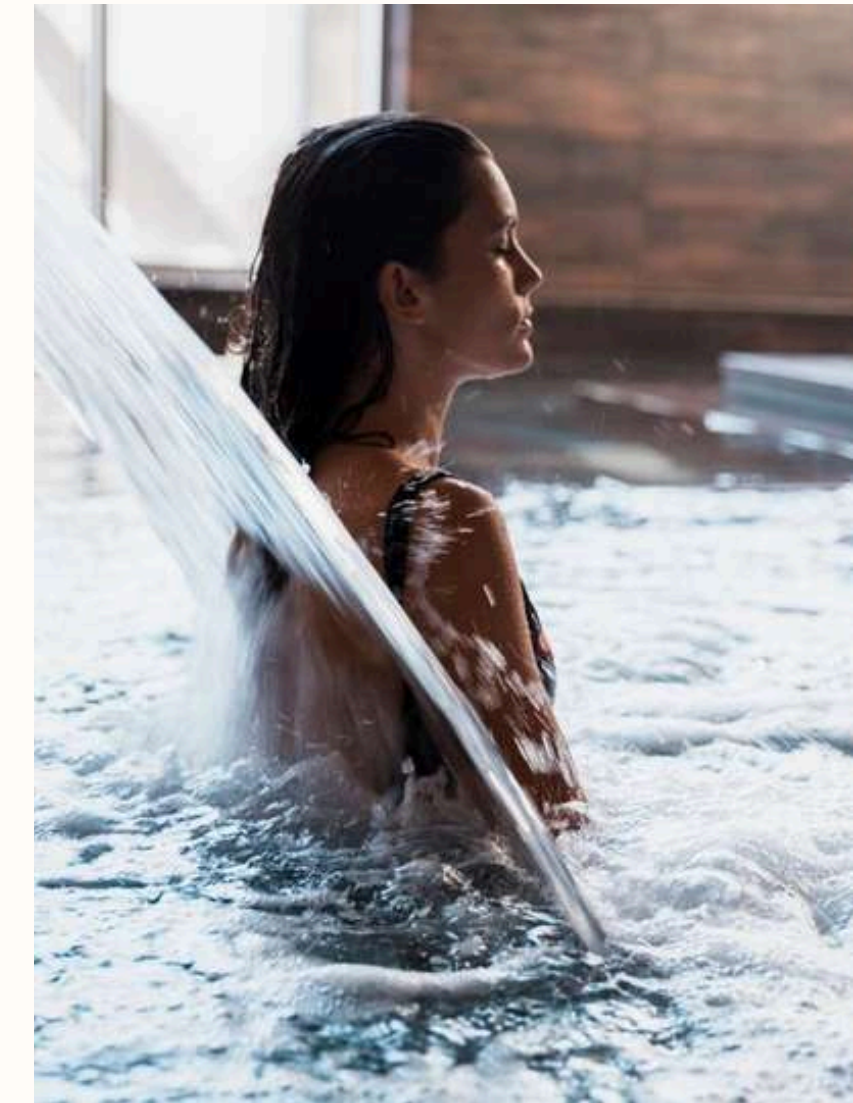

BIENESTAR

El Centro de Bienestar y Fitness en el lugar es un refugio sereno, que ofrece todo lo necesario para desconectar y reconectar con tu mejor versión. Ya sea que busques una actividad revitalizante o la máxima relajación, nuestros rituales de bienestar cuidadosamente elaborados brindan un enfoque integral hacia el bienestar.

Disfruta de nuestras cinco lujosas salas de terapia, disponibles tanto para tratamientos individuales como en pareja. Experimenta los beneficios reconfortantes de nuestra piscina spa interior climatizada con jets de hidromasaje, sauna y hammam.

Nuestro equipo dedicado de Spa se compromete a diseñar un plan de bienestar personalizado adaptado a tus necesidades. Desde rituales en la habitación hasta opciones gastronómicas cuidadosamente seleccionadas, cada detalle está pensado para mejorar tu experiencia y rejuvenecer tu cuerpo y mente.