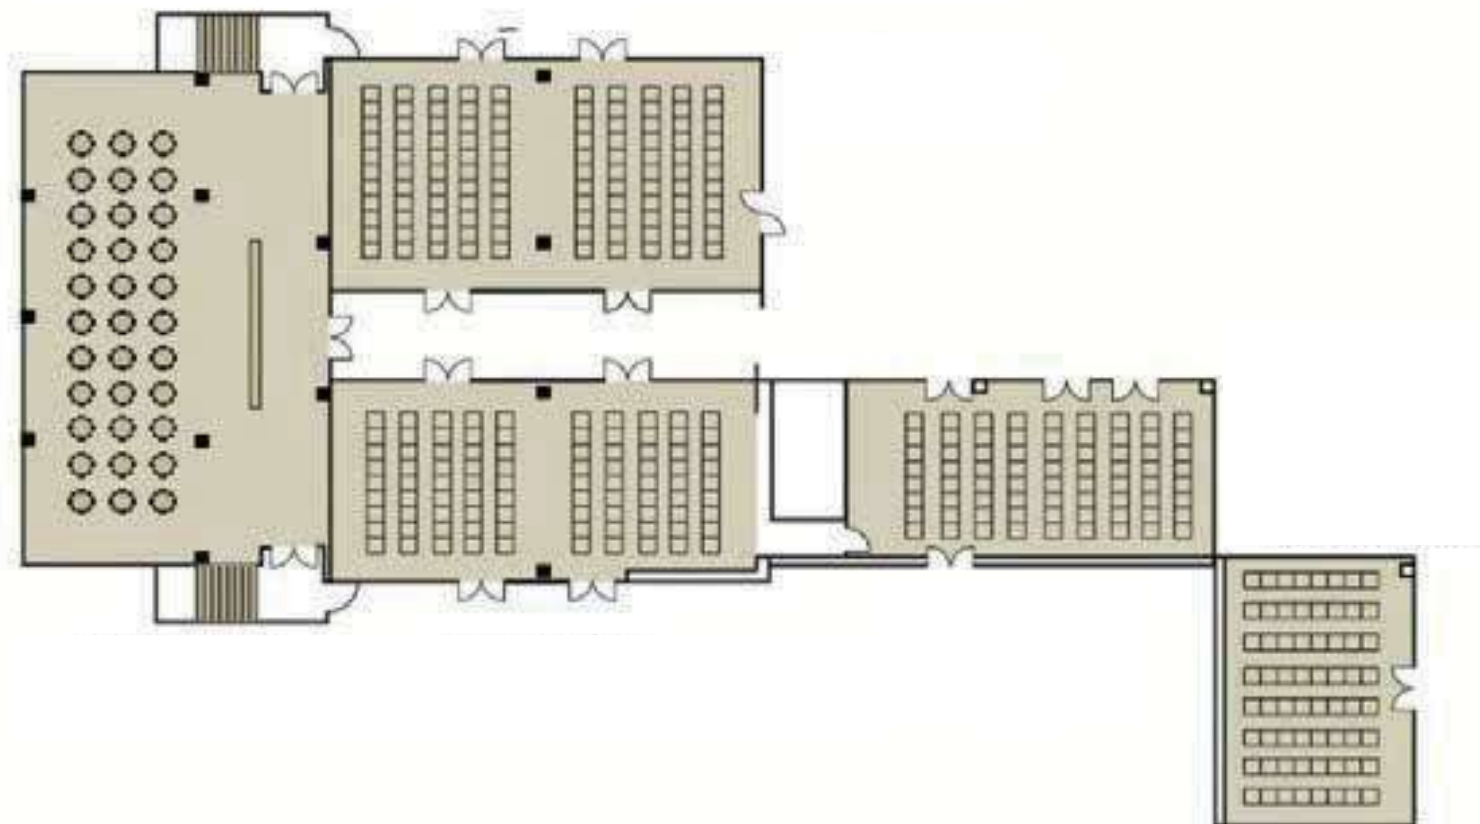

Montaje en U o en herradura

Ideal para reuniones con un grupo pequeño, este montaje evita que los participantes se sienten uno al lado del otro, fomentando una mejor interacción. Las mesas rectangulares se disponen en forma de U, promoviendo la comunicación abierta y la colaboración en un entorno profesional.

Montaje escolar

Perfecto para reuniones prolongadas en las que los participantes necesitan tomar notas, este montaje presenta mesas rectangulares orientadas hacia la reunión, con capacidad para 3-4 personas por mesa. Crea un ambiente enfocado y profesional para discusiones productivas y toma de notas.