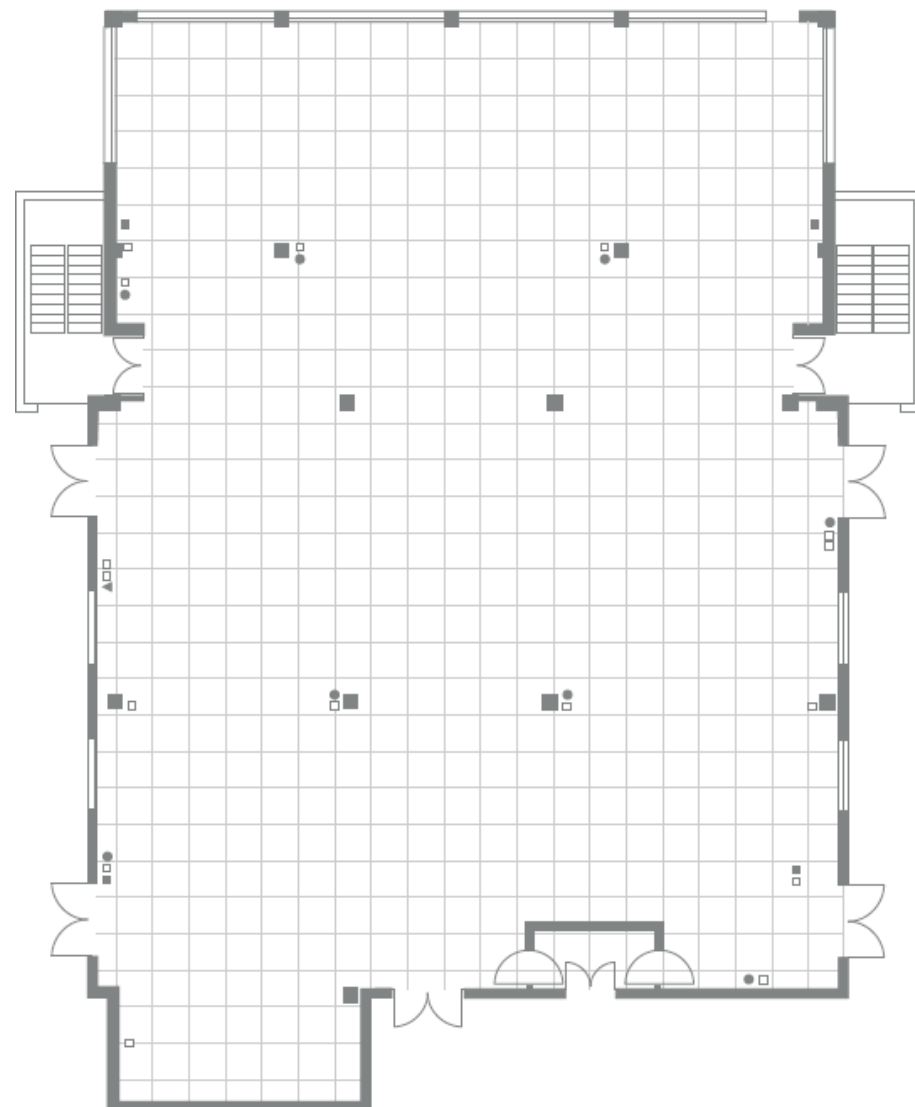

Crta Martorell a Capellades, Km. 19,5 08635 Sant Esteve Sesrovires (Barcelona)

Tel. +34 93 775 68 00 Fax. +34 93 775 68 06

www.hoteldolcebarcelona.com