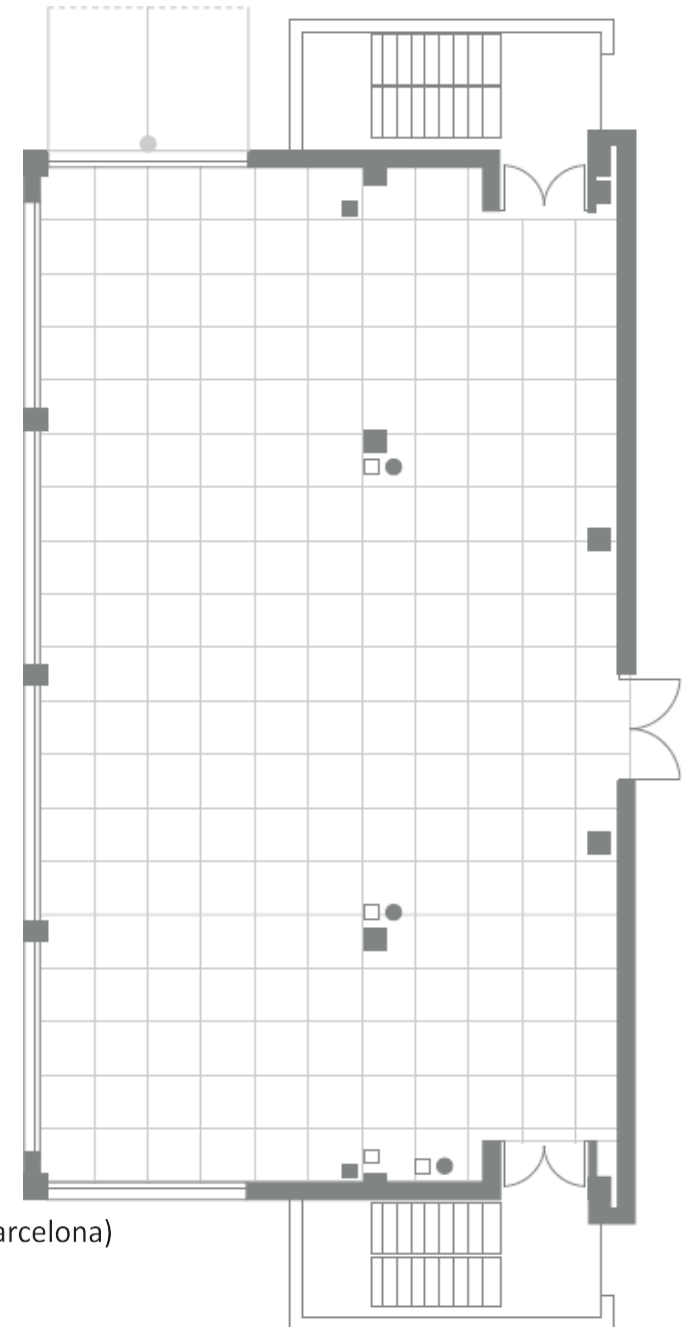

Sala Penedès

Saló | Meeting Room

Planta

Planta | Floor plan

Escala Escala | Scale	1:150
Retícula Retícula | Grid	1x1m

Medidas

Mides | Dimensions

m2	205
Altura Alçada | Height	2,8 m
Longitud Longitud | Length	11,14 m
Anchura Amplada | Width	19,27 m

Capacidades

Capacitats | Capacities

Teatro Teatre | Theatre	100 pax.
Escuela Escola | School	72 pax.
Cóctel Còctel | Cocktail	150 pax.
U U | U style	36 pax.
Banquete Banquet | Banquet	88 pax.

Instalaciones

Instal·lacions | Installation

Conexión a Internet Connexió a internet | Internet Connection	WI-FI
Toma de corriente 220 V Presa de corrent | Electrical point 220 V	□
Toma de corriente 380 V Presa de corrent | Electrical point 380 V	■
Teléfono ADSL Telèfon ADSL | Telephone DSL	●
Toma para televisión Televisió | T.V. plug	▲

Crta Martorell a Capellades, Km. 19,5 08635 Sant Esteve Sesrovires (Barcelona)

Tel. +34 93 775 68 00 Fax +34 93 775 68 06

www.hoteldolcebarcelona.com