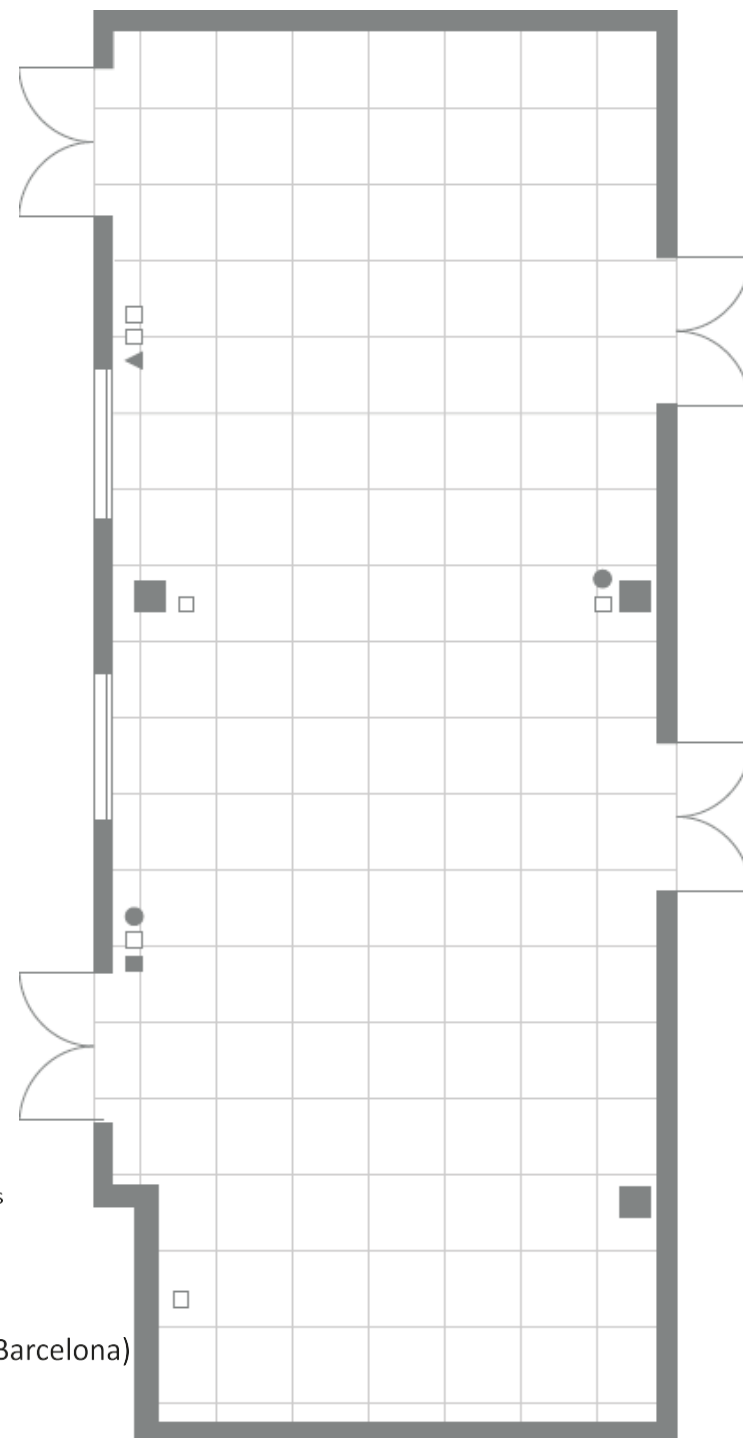

Planta

Planta | Floor plan

Escala	1:100
Escala | Scale	
Retícula	1x1m
Retícula | Grid	

Medidas

Mides | Dimensions

m2	133
Altura	2,8 m
Alçada | Height	
Longitud	17,00 m
Longitud | Length	
Anchura	7,32 m
Amplada | Width	

Capacidades

Capacitats | Capacities

Teatro	110 pax.
Teatre | Theatre	
Escuela	72 pax.
Escola | School	
Cóctel	100 pax.
Còctel | Cocktail	
U	42 pax.
U | U style	
Banquete	66 pax.
Banquet | Banquet	

Sala Terra Alta

Saló | Meeting Room

Instalaciones

Instal·lacions | Installation

Conexión a Internet
Connexió a internet | Internet Connection

Toma de corriente 220 V
Preses de corrent | Electrical point 220 V

Toma de corriente 380 V
Preses de corrent | Electrical point 380 V

Teléfono ADSL
Telèfon ADSL | Telephone DSL

Toma para televisión
Televisió | T.V. plug