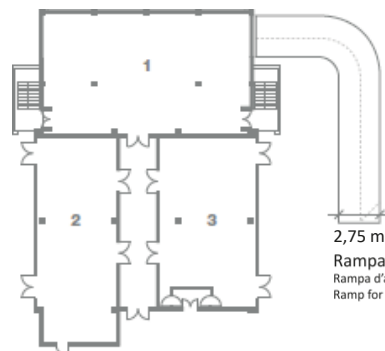

Sala Tarragona

Saló | Meeting Room

Planta

Planta | Floor plan

Escala 1:200
Escala | Scale

Retícula 1x1m
Retícula | Grid

Medidas

Mides | Dimensions

m2 500
Altura 2,8 m
Alçada | Height
Longitud 2,8 m
Longitud | Length
Anchura 2,8 m
Amplada | Width

Capacidades

Capacitats | Capacities

Teatro 280 pax
Teatre | Theatre
Escuela 222 pax
Escola | School
Cóctel 450 pax
Còctel | Cocktail
Banquete 300 pax
Banquet | Banquet

Instalaciones

Instal·lacions | Installation

Conexión a Internet
Connexió a internet | Internet Connection

Toma de corriente 220 V
Presa de corrent | Electrical point 220 V

Toma de corriente 380 V
Presa de corrent | Electrical point 380 V

Teléfono ADSL
Telèfon ADSL | Telephone DSL

Toma para televisión
Televisió | T.V. plug

Salón Tarragona
= 1 + 2 + 3

1. Salón Penedès
2. Salón Terra Alta
3. Salón Empordà

2,75 m
Rampa acceso coches
Rampa d'accés cotxes
Ramp for car access