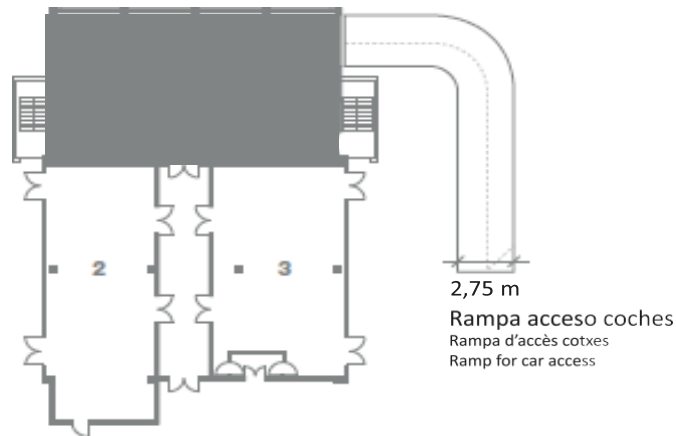

Sala Penedès

Saló | Meeting Room

Planta

Planta | Floor plan

Escala Escala | Scale	1:150
Retícula Retícula | Grid	1x1m

Medidas

Mides | Dimensions

m2	205
Altura Alçada | Height	2,8 m
Longitud Longitud | Length	11,14 m
Anchura Amplada | Width	19,27 m

Capacidades

Capacitats | Capacities

Teatro Teatre | Theatre	100 pax.
Escuela Escola | School	72 pax.
Cóctel Còctel | Cocktail	150 pax.
U U | U style	36 pax.
Banquete Banquet | Banquet	88 pax.

Instalaciones

Instal·lacions | Installation

Conexión a Internet Connexió a internet | Internet Connection	WI-FI
Toma de corriente 220 V Presa de corrent | Electrical point 220 V	□
Toma de corriente 380 V Presa de corrent | Electrical point 380 V	■
Teléfono ADSL Telèfon ADSL | Telephone DSL	●
Toma para televisión Televisió | T.V. plug	▲

Crta Martorell a Capellades, Km. 19,5 08635 Sant Esteve Sesrovires (Barcelona)

Tel. +34 93 775 68 00 Fax +34 93 775 68 06

www.hoteldolcebarcelona.com