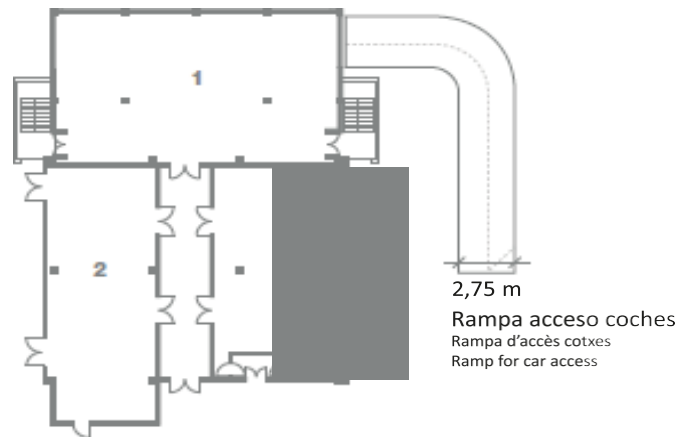

Sala Baix Llobregat

Saló | Meeting Room

Planta

Planta | Floor plan

Escala Escala Scale	1:100
Retícula Retícula Grid	1x1m

Capacidades

Capacitats | Capacities

Teatro Teatre Theatre	40 pax.
Escuela Escola School	30 pax.
Cóctel Còctel Cocktail	30 pax.
U U U style	25 pax.