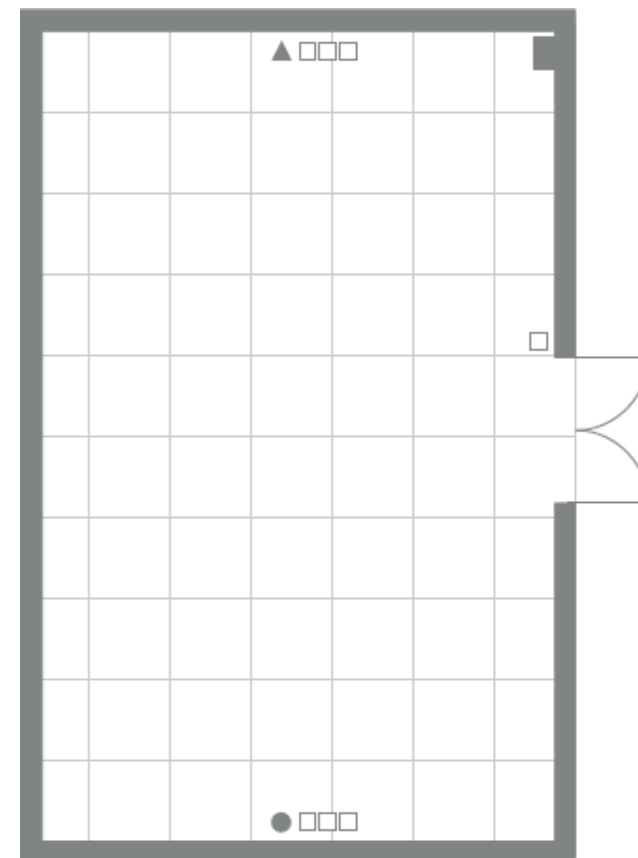

Saló | Meeting Room

Planta

Planta | Floor plan

Escala 1:200
Escala | Scale

Retícula 1x1m
Retícula | Grid

Medidas

Mides | Dimensions

m2 500
Altura 2,8 m
Alçada | Height
Longitud 2,8 m
Longitud | Length
Anchura 2,8 m
Amplada | Width

Medidas

Mides | Dimensions

m2	60
Altura Alçada Height	2,7 m
Longitud Longitud Length	9,81 m
Anchura Amplada Width	6,26 m

Instalaciones

Instal·lacions | Installation

Conexión a Internet Connexió a internet Internet Connection	WI-FI
Toma de corriente 220 V Presa de corrent Electrical point 220 V	□
Teléfono ADSL Telèfon ADSL Telephone DSL	●
Toma para televisión Televisió T.V. plug	▲