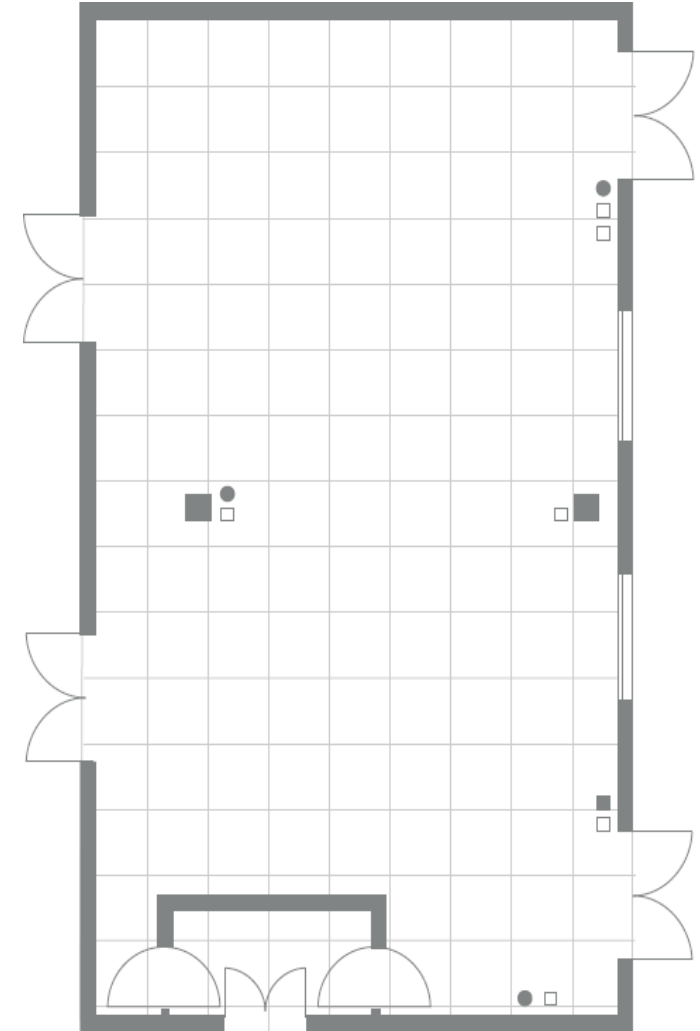

Saló | Meeting Room

Planta

Planta | Floor plan

Escala 1:200
Escala | Scale

Retícula 1x1m
Retícula | Grid

Medidas

Mides | Dimensions

m2 500
Altura 2,8 m
Alçada | Height
Longitud 2,8 m
Longitud | Length
Anchura 2,8 m
Amplada | Width

Sala Baix Llobregat

Saló | Meeting Room

Planta

Planta | Floor plan

Escala Escala Scale	1:100
Retícula Retícula Grid	1x1m

Capacidades

Capacitats | Capacities

Teatro Teatre Theatre	40 pax.
Escuela Escola School	30 pax.
Cóctel Còctel Cocktail	30 pax.
U U U style	25 pax.